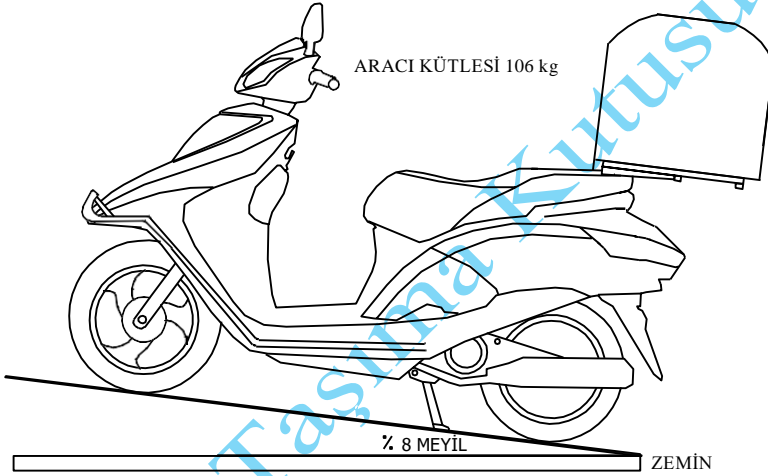

YAN PARK AYAĞI DENGE DENEYİ RAPORU

ARACI KÜTLESİ 106 kg DIR
TEKERLEK BASINCI İMALATÇI TARADINDAN BASINÇTADIR.
VİTES OTOMATİK OLDUĞUNDAN PARK KONUMDADIR
PARK FRENİ YOKTUR
DİREKSİYON SADECE SAĞ TARAFTA KİLİTLENMEKTEDİR.

YANLAMASINA MEYİL SOL

YAN PARK AYAKLARI AÇIKKEN MOTOSİKLET
%6 EĞİMDE SOL YANDA DENGEDE DURMAKTADIR.

YANLAMASINA MEYİL SAĞ

YAN PARK AYAKLARI AÇIKKEN MOTOSİKLET
%6 EĞİMDE SAĞ YANDA DENGEDE DURMAKTADIR.

BOYLAMASI MEYİL YUKARI DOĞRU

YAN PARK AYAKLARI AÇIKKEN MOTOSİKLET
% 8 EĞİMDE YUKARI DOĞRU DENGEDE DURMAKTADIR.

ZEMİN

BOYLAMASI MEYİL AŞAĞI DOĞRU

YAN PARK AYAKLARI AÇIKKEN MOTOSİKLET
% 6 EĞİMDE AŞAĞI DOĞRU DENGEDE DURMAKTADIR.

DENGE DENEYİ UYGUN ŞARTLARDA YAPILMIŞTIR