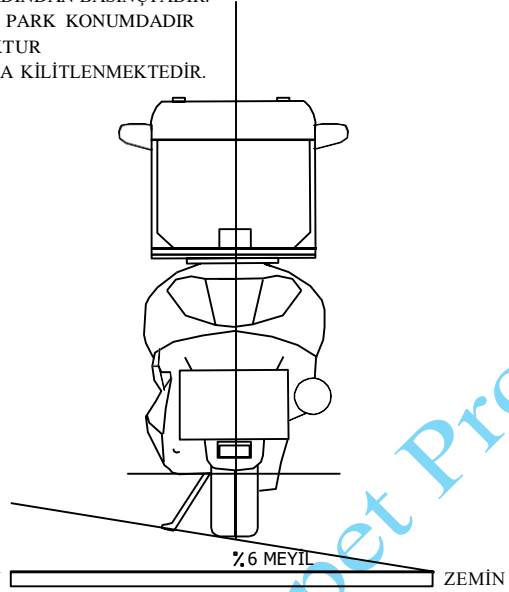

YAN PARK AYAĞI DENGE DENEYİ RAPORU

ARACI KÜTLESİ 106 kg DIR
TEKERLEK BASINCI İMALATÇI TARADINDAN BASINÇTADIR.
VİTES OTOMATİK OLDUĞUNDAN PARK KONUMDADIR
PARK FRENİ YOKTUR
DİREKSİYON SADECE SAĞ TARAFTA KİLİTLENMEKTEDİR.

YANLAMASINA MEYİL SOL

YAN PARK AYAKLARI AÇIKKEN MOTOSİKLET
%6 EĞİMDE SOL YANDA DENGEDE DURMAKTADIR.

YANLAMASINA MEYİL SAĞ

YAN PARK AYAKLARI AÇIKKEN MOTOSİKLET
%6 EĞİMDE SAĞ YANDA DENGEDE DURMAKTADIR.

BOYLAMASI MEYİL YUKARI DOĞRU

YAN PARK AYAKLARI AÇIKKEN MOTOSİKLET
% 8 EĞİMDE YUKARI DOĞRU DENGEDE DURMAKTADIR.

ZEMİN

BOYLAMASI MEYİL AŞAĞI DOĞRU

YAN PARK AYAKLARI AÇIKKEN MOTOSİKLET
% 6 EĞİMDE AŞAĞI DOĞRU DENGEDE DURMAKTADIR.

DENGE DENEYİ UYGUN ŞARTLARDA YAPILMIŞTIR