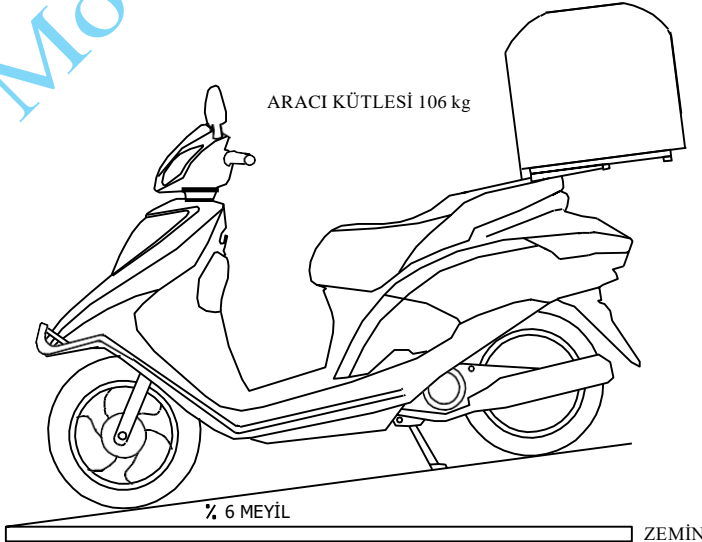

YAN PARK AYAĞI DENGE DENEYİ RAPORU

ARACI KÜTLESİ 106 kg DIR
TEKERLEK BASINCI İMALATÇI TARADINDAN BASINÇTADIR.
VİTES OTOMATİK OLDUĞUNDAN PARK KONUMDADIR
PARK FRENİ YOKTUR
DİREKSİYON SADECE SAĞ TARAFTA KİLİTLENMEKTEDİR.

YANLAMASINA MEYİL SOL

YAN PARK AYAKLARI AÇIKKEN MOTOSİKLET
%6 EĞİMDE SOL YANDA DENGEDE DURMAKTADIR.

YANLAMASINA MEYİL SAĞ

YAN PARK AYAKLARI AÇIKKEN MOTOSİKLET
%6 EĞİMDE SAĞ YANDA DENGEDE DURMAKTADIR.

BOYLAMASI MEYİL YUKARI DOĞRU

YAN PARK AYAKLARI AÇIKKEN MOTOSİKLET
% 8 EĞİMDE YUKARI DOĞRU DENGEDE DURMAKTADIR.

ZEMİN

BOYLAMASI MEYİL AŞAĞI DOĞRU

YAN PARK AYAKLARI AÇIKKEN MOTOSİKLET
% 6 EĞİMDE AŞAĞI DOĞRU DENGEDE DURMAKTADIR.

DENGE DENEYİ UYGUN ŞARTLARDA YAPILMIŞTIR